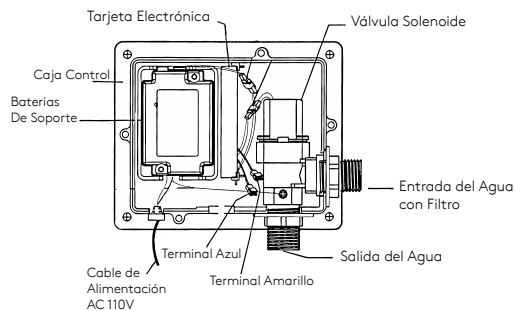

Grifería de mesón eléctrica. Importado AyA.

46-AA-C371B

ACCESORIOS Y ACABADOS

Especificaciones Técnicas

Voltage	AC 110V/60Hz DC 6V
Consumo de electricidad o energía	Trabajo: $\leq 4W$ - $\leq 0,2mW$ (en espera)
Diámetro de suministro	1/2"
Presión de Trabajo	15 – 80 psi
Distancia de Detección	10-17 cm ajustable
Temperatura ambiente:	1 - 55°C.
Temperatura de trabajo del agua	$\leq 45^\circ C$.
Tipo de cuello	Bajo
Acabado	Cromado

Grifería de mesón eléctrica para Lavamanos con sensor.
Importado AyA

Caja de Control

La importancia del baño en manos expertas®

(+571) 6915330 comercial@accesoriosyacabados.com.co Calle 95 #13-76
www.accesoriosyacabados.com Bogotá, Colombia