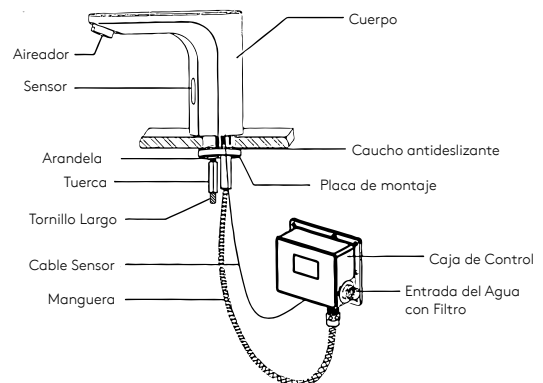

Grifería de mesón eléctrica. Importado AyA.

46-AA-C371B

ACCESORIOS Y ACABADOS

Especificaciones Técnicas

Voltage	AC 110V/60Hz DC 6V
Consumo de electricidad o energía	Trabajo: $\leq 4W$ - $\leq 0,2mW$ (en espera)
Diámetro de suministro	1/2"
Presión de Trabajo	15 – 80 psi
Distancia de Detección	10-17 cm ajustable
Temperatura ambiente:	1 - 55°C.
Temperatura de trabajo del agua	$\leq 45^\circ C$.
Tipo de cuello	Bajo
Acabado	Cromado

Grifería de mesón eléctrica para Lavamanos con sensor.
Importado AyA

Caja de Control

La importancia del baño en manos expertas®

(+571) 6915330 comercial@accesoriosyacabados.com.co Calle 95 #13-76
www.accesoriosyacabados.com Bogotá, Colombia