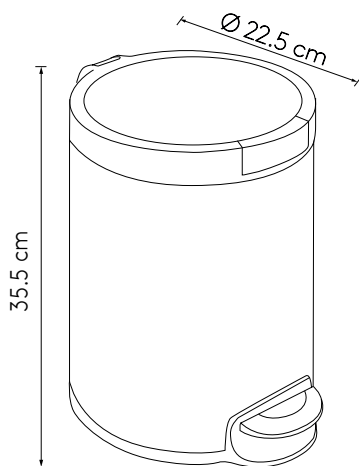

Caneca de pedal, con tapa caída suave, 8 LTS. Importado AyA

58-AA-EK9225MT-8L

ACCESORIOS Y ACABADOS

Caneca de pedal con tapa caída suave en acero inoxidable satinado anti huella, recipiente interior plástico, capacidad 8 litros. Importado AyA.

Capacidad	8 LTS
Dimensiones	Ø 22.5 x 35.5 cm
Características Especiales	<ul style="list-style-type: none">• Con pedal, tapa caída suave• Recipiente interior plástico
Acabado	Acero Inoxidable satinado, anti-huella.