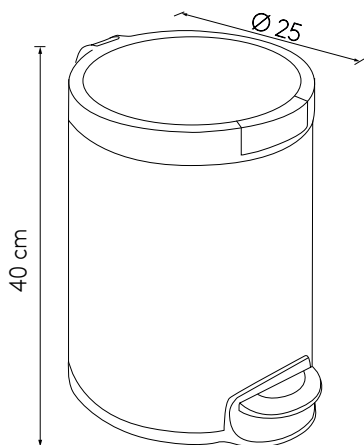

Caneca de pedal, con tapa caída suave, 12 LTS. Importado AyA

58-AA-EK9225MT-12L

ACCESORIOS Y ACABADOS

Caneca de pedal con tapa caída suave en acero inoxidable satinado anti huella, recipiente interior plástico, capacidad 12 litros, 25x40 cm, Importado AyA.

Capacidad	12 LTS
Dimensiones	Ø 25 x 40 cm
Características Especiales	<ul style="list-style-type: none">• Con pedal, tapa caída suave• Recipiente interior plástico
Acabado	Acero Inoxidable satinado, anti-huella.