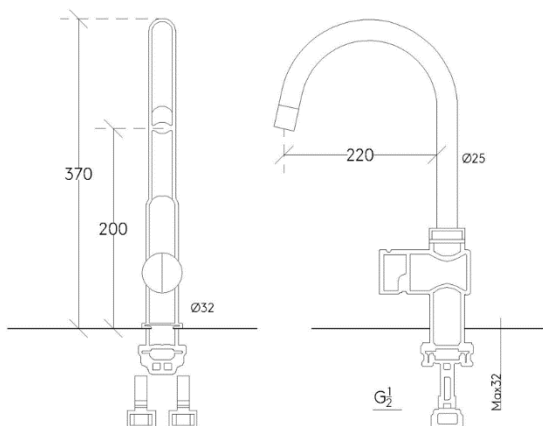

FICHA TÉCNICA Y DE INSTALACIÓN

Grifería lavaplatos monocontrol.

Importado AyA

91-AA-K119T3

ACCESORIOS Y ACABADOS®

Especificaciones Técnicas	
Tipo de instalación	De sobreponer en mesón
Consumo:	6 LPM/1.58 GPM a una presión 14,5 PSI. Sujeto por el fabricante.
Diámetro de suministro	1/2"
Acabado:	Metálico cromado
Incluye:	Manguera extraíble.
Recomendaciones:	Se requiere drenar la tubería antes de la instalación.
	Se recomienda limpiar con jabón neutro y un paño suave para evitar rayones o deterioro en el recubrimiento.
	No utilizar productos abrasivos o esponjas que puedan alterar su acabado.
	Evite realizar modificaciones al producto, lo cual afectara la garantía
Garantía	Garantía limitada de dos años por daño interno de fabricación

Grifería lavaplatos monocontrol, de sobreponer en mesón, acabado metálico cromado. Incluye manguera extraíble. Importado AyA.

Dibujo técnico

Curva de caudal

Información representada en milímetros

Serviaccesorios X
Postventa