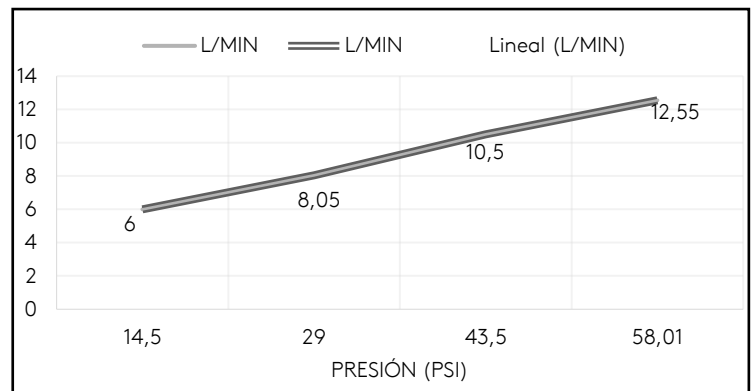

FICHA TÉCNICA Y DE INSTALACIÓN

Grifería lavaplatos monocontrol.

Importado AyA

91-AA-K119T3

ACCESORIOS Y ACABADOS®

Especificaciones Técnicas	
Tipo de instalación	De sobreponer en mesón
Consumo:	6 LPM/1.58 GPM a una presión 14,5 PSI. Sujeto por el fabricante.
Diámetro de suministro	1/2"
Acabado:	Metálico cromado
Incluye:	Manguera extraíble.
Recomendaciones:	Se requiere drenar la tubería antes de la instalación.
	Se recomienda limpiar con jabón neutro y un paño suave para evitar rayones o deterioro en el recubrimiento.
	No utilizar productos abrasivos o esponjas que puedan alterar su acabado.
	Evite realizar modificaciones al producto, lo cual afectara la garantía
Garantía	Garantía limitada de dos años por daño interno de fabricación

Grifería lavaplatos monocontrol, de sobreponer en mesón, acabado metálico cromado. Incluye manguera extraíble. Importado AyA.

Dibujo técnico

Curva de caudal

Información representada en milímetros

Serviaccesorios X
Postventa