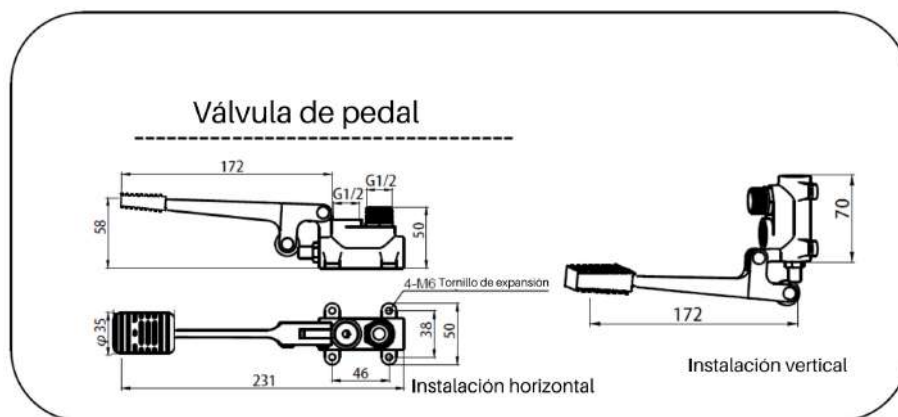

Set válvula de pedal, agua fría, acabado metálico cromado. Importado AyA

REF: 59-AA-2005

ACCESORIOS Y ACABADOS®

La válvula de pedal incluye filtro para sedimento, grifo, dos mangueras y tornillos de expansión con niple de conexión de media pulgada.

Material

Válvula de pedal acabado metálico cromado

Manguera trenzada en nylon con tuerca de media en cada lado

Grifo acabado metálico cromado

Serviaccesorios X

Postventa *DiGA*

Contamos con soporte técnico especializado en el servicio de postventa, mantenimiento, instalación y repuestos originales.