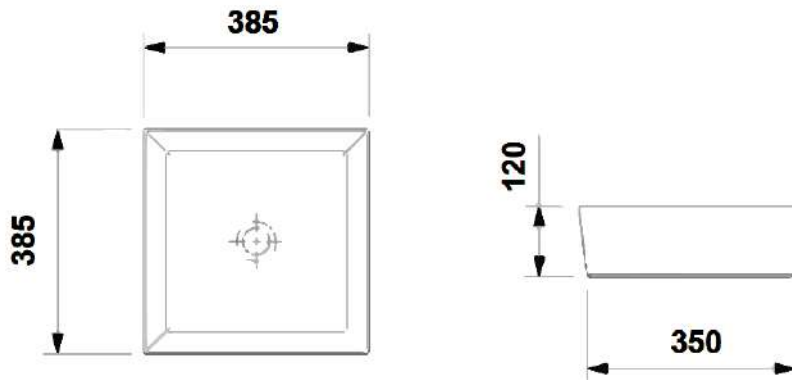

Diseño técnico