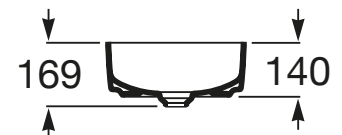

**Modelo: INSPIRA ROUND – Lavamanos redondo de sobreponer.**

**MEDIDAS**

Longitud 370 mm.

Anchura 370 mm.

Altura 140 mm.

**COLORES Y ACABADOS**

00 Blanco

**CARACTERÍSTICAS**

Longitud 370 mm.

Anchura 370 mm.

Altura 140 mm.

PVPR (IVA INCLUIDO)

**335,17 €**

COLORES Y ACABADOS

00 Blanco

**CARACTERÍSTICAS**

Forma: Redondo

Material: FINECERAMIC®

Peso (kg): 5,2

Posición de la cubeta: Central

Sifón: No incluido

Sin rebosadero

Tipo de instalación: Sobre encimera

**DIBUJOS TÉCNICOS**