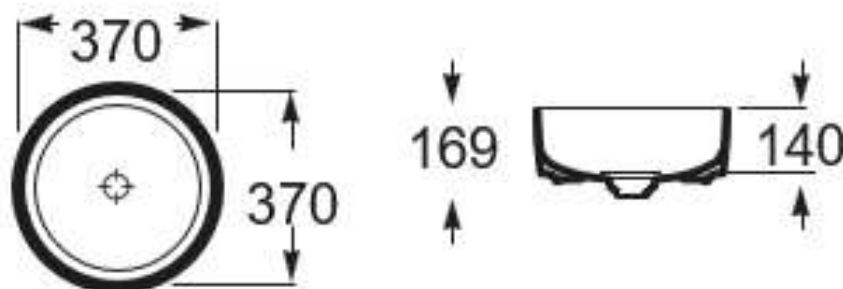

DIBUJOS TÉCNICOS