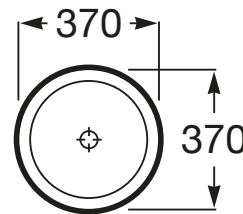

**Modelo: INSPIRA ROUND – Lavamanos redondo de sobreponer.**

**MEDIDAS**

Longitud 370 mm.

Anchura 370 mm.

Altura 140 mm.

**COLORES Y ACABADOS**

00 Blanco

**CARACTERÍSTICAS**

Longitud 370 mm.

Anchura 370 mm.

Altura 140 mm.

PVPR (IVA INCLUIDO)

**335,17 €**

COLORES Y ACABADOS

00 Blanco

**CARACTERÍSTICAS**

Forma: Redondo

Material: FINECERAMIC®

Peso (kg): 5,2

Posición de la cubeta: Central

Sifón: No incluido

Sin rebosadero

Tipo de instalación: Sobre encimera

**DIBUJOS TÉCNICOS**