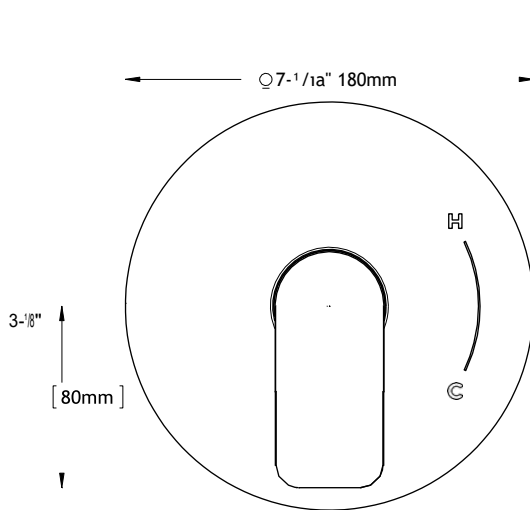

ESPECIFICACIÓN DEL PRODUCTO

- Mezclador redondo, acabado metálico cromado, incluye válvula de equilibrio de presión TSPTM

ACCESORIOS Y ACABADOS®

5-AA-TS362P/TSPTM

Mezclador redondo. Modelo Oberon

ESPECIFICACIONE

Material	Latón y zinc
Garantía	Garantía limitada de dos años por daño interno de fabricación
Peso del envío	3 libras
Dimensiones de envío	8-1/2"L x 7-1/2"W x 5-1/2"H

DIMENSIONES

TOTO®

TENER EN CUENTA LA FICHA TÉCNICA DE LA FABRICA EN INGLÉS

TS362P

Oberon® Round Pressure Balance Valve Trim

SPECIFICATIONS

Material	Brass & Zinc
Warranty	Limited Lifetime for Residential Use One Year for Commercial Use
Shipping Weight	3 lbs
Shipping Dimensions	8-1/2"L x 7-1/2"W x 5-1/2"H