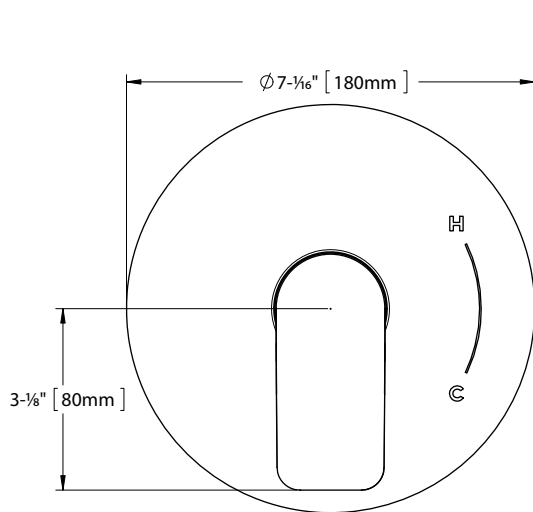

Material	Latón y zinc
Garantía	Garantía limitada de dos años por daño interno de fabricación
Peso del envío	3 libras
Dimensiones de envío	8-1/2"L x 7-1/2"W x 5-1/2"H

DIMENSIONES

TOTO®

TENER EN CUENTA LA FICHA TÉCNICA DE LA FABRICA EN INGLÉS

TS362P

Oberon® Round Pressure Balance Valve Trim

SPECIFICATIONS

Material	Brass & Zinc
Warranty	Limited Lifetime for Residential Use One Year for Commercial Use
Shipping Weight	3 lbs
Shipping Dimensions	8-1/2"L x 7-1/2"W x 5-1/2"H

INSTALLATION NOTES

VALVE REQUIRED: Pressure balancing valve model TSPTM (sold separately).

DIMENSIONS

TOTO®