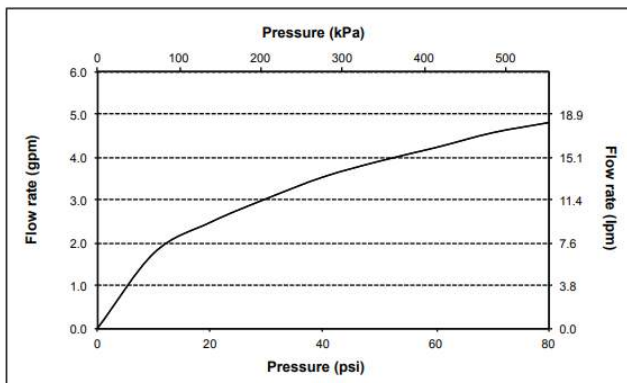

ESPECIFICACIÓN DEL PRODUCTO

- Mezclador redondo, acabado metálico cromado, incluye válvula de equilibrio de presión TSPTM

ACCESORIOS Y ACABADOS®

5-AA-TS362P/TSPTM

Mezclador redondo. Modelo Oberon

ESPECIFICACIONE

Material	Latón y zinc
Garantía	Garantía limitada de dos años por daño interno de fabricación
Peso del envío	3 libras
Dimensiones de envío	8-1/2"L x 7-1/2"W x 5-1/2"H

DIMENSIONES

TOTO®

TENER EN CUENTA LA FICHA TÉCNICA DE LA FABRICA EN INGLÉS