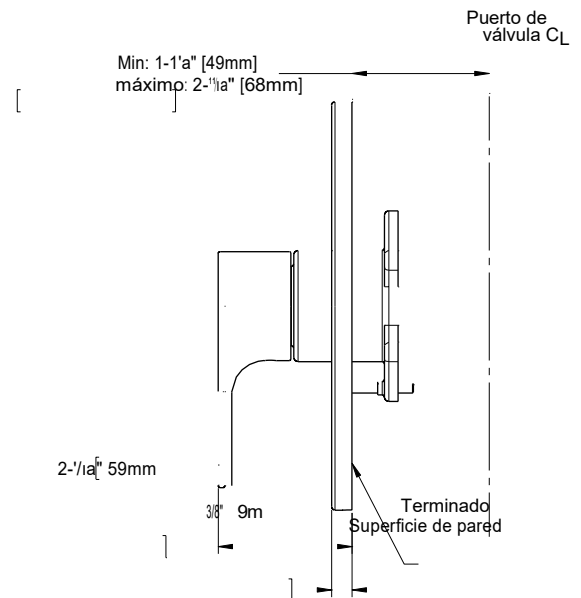

ESPECIFICACIÓN DEL PRODUCTO

- Mezclador redondo, acabado metálico cromado, incluye válvula de equilibrio de presión TSPTM

ACCESORIOS Y ACABADOS®

5-AA-TS362P/TSPTM

Mezclador redondo. Modelo Oberon

ESPECIFICACIONE

Material	Latón y zinc
Garantía	Garantía limitada de dos años por daño interno de fabricación
Peso del envío	3 libras
Dimensiones de envío	8-1/2"L x 7-1/2"W x 5-1/2"H

DIMENSIONES

TOTO®

TENER EN CUENTA LA FICHA TÉCNICA DE LA FABRICA EN INGLÉS

Oberon® Round Pressure Balance Valve Trim

FEATURES

- Clean & simple design trim made of durable brass in a reflective chrome finish
- Lever handle
- ADA Compliant/Universal Design
- For use with Pressure Balance Valve model TSPTM

TS362P

Oberon® Round Pressure Balance Valve Trim

SPECIFICATIONS

Material	Brass & Zinc
Warranty	Limited Lifetime for Residential Use One Year for Commercial Use
Shipping Weight	3 lbs
Shipping Dimensions	8-1/2"L x 7-1/2"W x 5-1/2"H