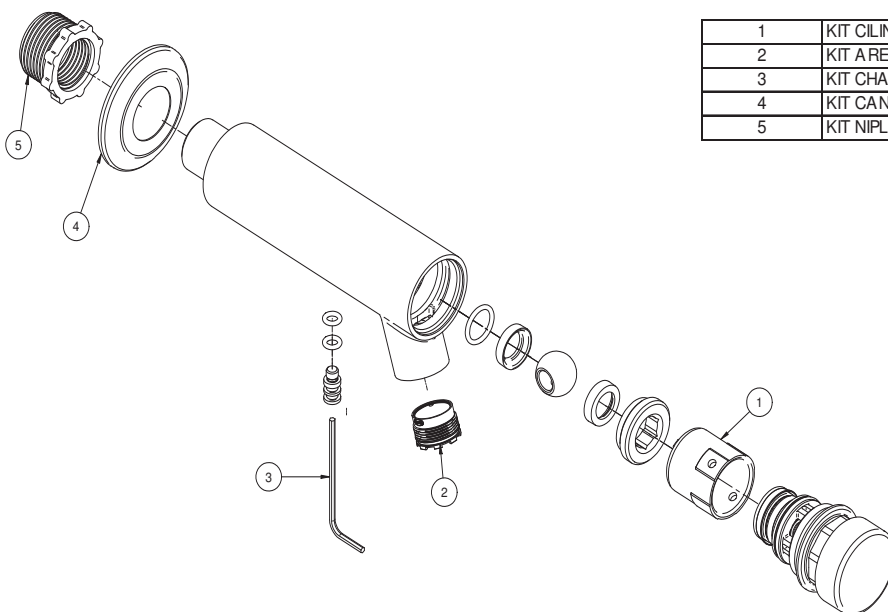

Grifo para baño de pared 12 con RRV PressMatic®

Cod. 00491106 - Cromo

DESCRIPCIÓN

Este grifo para baño de pared permite encajes en diferentes tipos de bachas. Este producto ofrece un mayor ahorro de agua, ya que la tecnología PressMatic® entrega un producto con cierre automático después de seis segundos

CURVA DE CAUDAL

GARANTÍA

Llame el Distribuidor Autorizado Docol en ese País

ESPECIFICACIONES TÉCNICAS

SISTEMA DE APERTURA	Cierre automático
AIREADOR	Aireador empotrado
CALIBRE	1/2" - DN 15, 3/4" - DN 20
CLASE DE PRESIÓN	3 a 57 PSI
TEMPERATURA MÁXIMA DEL AGUA	40°C
ESTÁNDAR	NBR 13713
CONTENIDOS DEL EMBALAJE	1 grifo, 1 escudo, 1 niple de reducción, 1 llave hexagonal y 1 adhesivo de orientación
COMPOSICIÓN	Acero inoxidable, Elastómero, Aleaciones de cobre, Plástico de ingeniería
MODO PICO	Pico fijo
ACCIONAMIENTO	Botón
TIPO DE INSTALACIÓN	Pared

DIMENSIÓN

PIEZAS DE REPUESTO

1	KIT CILINDRO D3 PRESCO	17992200
2	KIT AREJADOR CACHE TJ	00402500
3	KIT CHAVE SEXT 2MM DOS SAB	00055100
4	KIT CAN Ø50X12 PRESCO	17992306
5	KIT NIPLERED 3/4X1/2	00528200

¿QUIERES SABER MÁS?