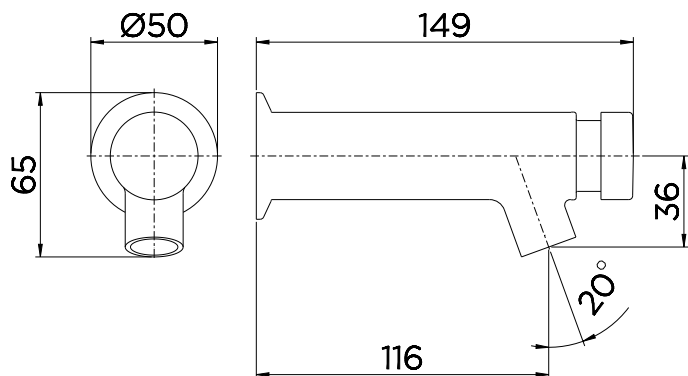

CURVA DE CAUDAL

GARANTÍA

Llame el Distribuidor Autorizado Docol en ese País

ESPECIFICACIONES TÉCNICAS

SISTEMA DE APERTURA	Cierre automático
AIREADOR	Aireador empotrado
CALIBRE	1/2" - DN 15, 3/4" - DN 20
CLASE DE PRESIÓN	3 a 57 PSI
TEMPERATURA MÁXIMA DEL AGUA	40°C
ESTÁNDAR	NBR 13713
CONTENIDOS DEL EMBALAJE	1 grifo, 1 escudo, 1 niple de reducción, 1 llave hexagonal y 1 adhesivo de orientación
COMPOSICIÓN	Acero inoxidable, Elastómero, Aleaciones de cobre, Plástico de ingeniería
MODO PICO	Pico fijo
ACCIONAMIENTO	Botón
TIPO DE INSTALACIÓN	Pared

DIMENSIÓN

PIEZAS DE REPUESTO

1	KIT CILINDRO D3 PRESCO	17992200
2	KIT AREJADOR CACHE TJ	00402500
3	KIT CHAVE SEXT 2MM DOS SAB	00055100
4	KIT CAN Ø50X12 PRESCO	17992306
5	KIT NIPLERED 3/4X1/2	00528200

¿QUIERES SABER MÁS?