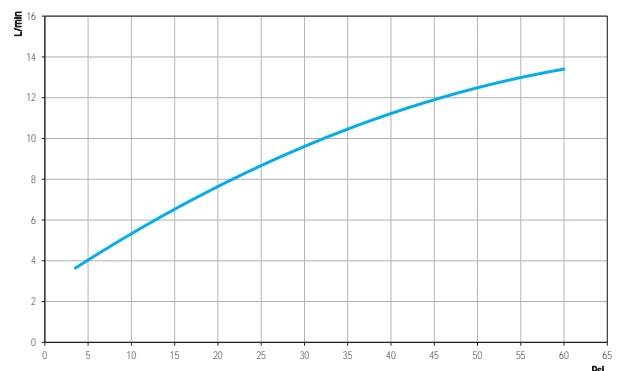

CURVA DE CAUDAL

GARANTÍA

Llame el Distribuidor Autorizado Docol en ese País

ESPECIFICACIONES TÉCNICAS

SISTEMA DE APERTURA	Cierre automático
AIREADOR	Aireador empotrado
CALIBRE	1/2" - DN 15, 3/4" - DN 20
CLASE DE PRESIÓN	3 a 57 PSI
TEMPERATURA MÁXIMA DEL AGUA	40°C
ESTÁNDAR	NBR 13713
CONTENIDOS DEL EMBALAJE	1 grifo, 1 escudo, 1 niple de reducción, 1 llave hexagonal y 1 adhesivo de orientación
COMPOSICIÓN	Acero inoxidable, Elastómero, Aleaciones de cobre, Plástico de ingeniería
MODO PICO	Pico fijo
ACCIONAMIENTO	Botón
TIPO DE INSTALACIÓN	Pared