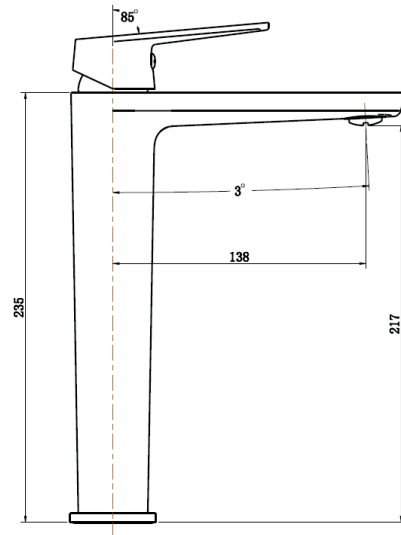

FICHA TÉCNICA Y DE INSTALACIÓN:

Grifería lavamanos monocontrol, grifo alto.

Línea Viela.

Importado **LAUM**

REF: 59-AA-GP006

Características:

- Consumo del agua: 7,63 LMP 2 GPM a 14 PSI
- Acabado metálico cromado
- Cartucho cerámico
- Diametro de suministro de 1/2"
- Incluye niple Ø 3cm x 6cm de longitud, acoples de 1/2', arandela de fijación, tuerca de fijación de 1", escudo cromado, llave bristol y empaque.