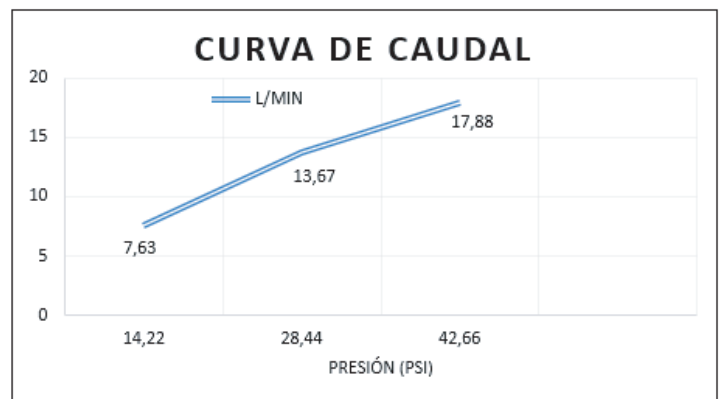

FICHA TÉCNICA Y DE INSTALACIÓN:

Grifería lavamanos monocontrol, grifo alto.

Línea Viela.

Importado **LAUM**

REF: 59-AA-GP006

Características:

- Consumo del agua: 7,63 LMP 2 GPM a 14 PSI
- Acabado metálico cromado
- Cartucho cerámico
- Diametro de suministro de 1/2"
- Incluye niple Ø 3cm x 6cm de longitud, acoples de 1/2', arandela de fijación, tuerca de fijación de 1", escudo cromado, llave bristol y empaque.