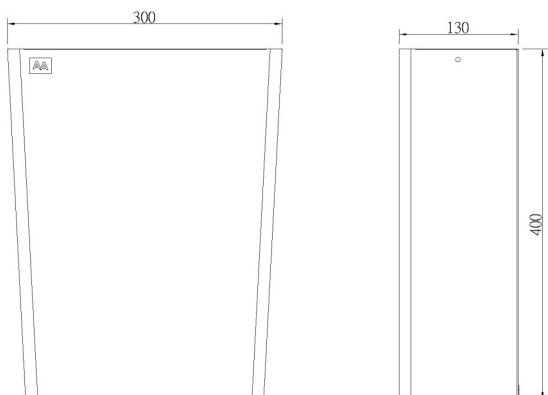

Caneca de sobreponer, capacidad 14.5 LTS. Importado AyA

8-AA-928

ACCESORIOS Y ACABADOS

Caneca de sobreponer en la pared en acero inoxidable satinado con soportes para bolsa plástica, capacidad de 14.5 lts, ancho 30cms, alto 40 cms y profundo 13 cms. Importado AyA

Capacidad	14.5 LTS
Dimensiones	30 cm, 40 cm, 13 cm
Tipo de montaje	De sobreponer en la pared, sujeción oculta
Características Especiales	Soporte para bolsas plásticas
Acabado	Acero Inoxidable satinado