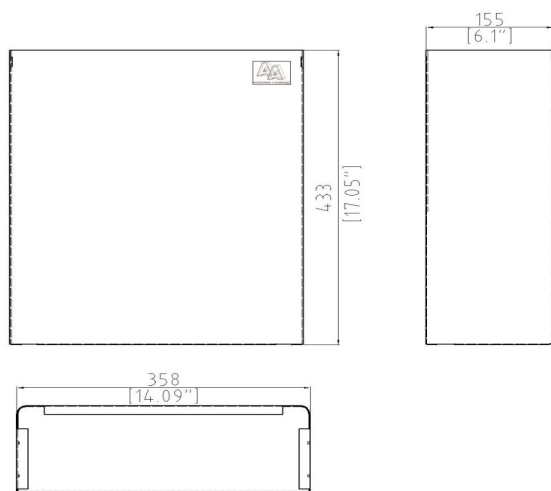

Caneca de sobreponer, capacidad 23 LTS. Importado AyA

8-AA-921

ACCESORIOS Y ACABADOS

Caneca de sobreponer en la pared o en división de baño, en acero inoxidable satinado con soportes para bolsa plástica, capacidad de 23 lts, ancho 35,8 cms, alto 43,2 cms y profundo 15,2 cms. Importado AyA.

Capacidad	23 LTS
Dimensiones	35,8 cm, 43,2 cm, 15,2 cms
Tipo de montaje	De sobreponer en la pared, sujeción oculta
Características Especiales	Soporte para bolsas plásticas
Acabado	Acero Inoxidable satinado