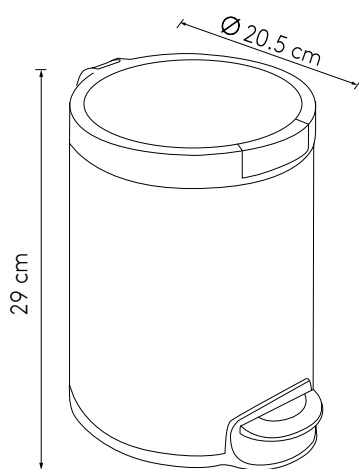

Caneca de pedal, con tapa caída suave, 5 LTS. Importado AyA

58-AA-EK9225MT-5L

ACCESORIOS Y ACABADOS

Caneca de pedal con tapa caída suave en acero inoxidable satinado anti huella, recipiente interior plástico, capacidad 5 litros, 20,5 x 29 cm, Importado AyA.

Capacidad	5 LTS
Dimensiones	Ø 20.5 x 29 cm
Características Especiales	<ul style="list-style-type: none">• Con pedal, tapa caída suave• Recipiente interior plástico
Acabado	Acero Inoxidable satinado, anti-huella.